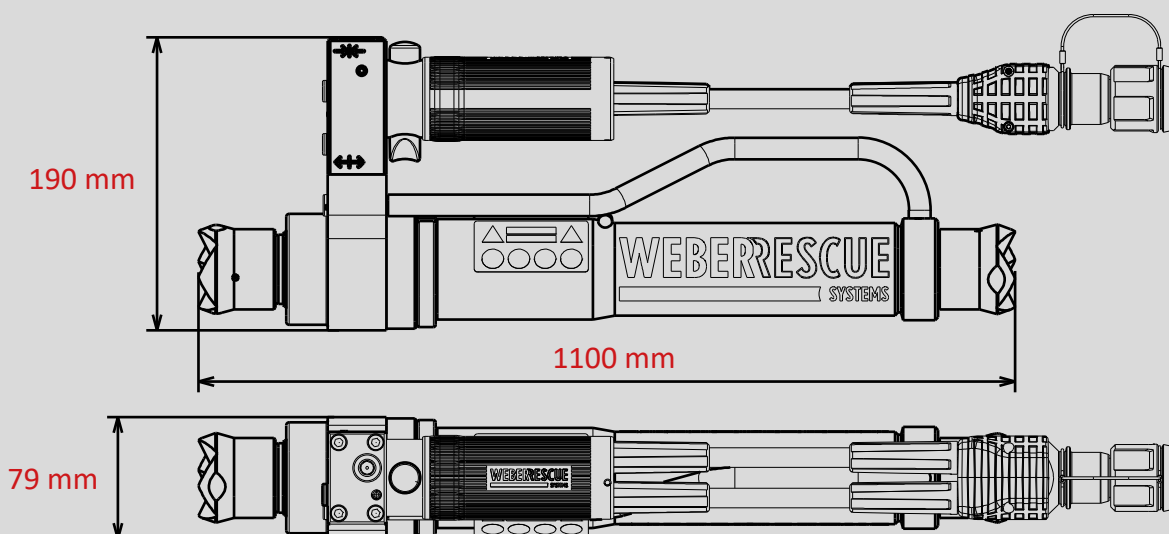

# CILINDROS DE RESCATE RZ 3-1640

Nº de pieza  
**5933765**

 DISTANCE

 PUSH CONTROL

 SINGLE

## Datos técnicos:

Longitud inicial (retraído)	1100 mm
Longitud final (extraído)	1640 mm
Recorrido	540 mm
Fuerza	137,4 kN
Fuerza tracción	24 kN
Peso	19,2 kg
Aceite requerido	0,9 l
Dimensiones (LxAnxAl)	1100 X 79 X 190 mm
Presión nominal	700 bar
Clasificación EN (EN 13204)	R137-540-19,1